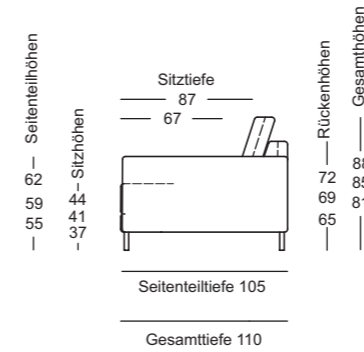

K-E-ARB NUVOLA/SB 126\*

K-E-ARB NUVOLA/SB 147\*

K-E-ARB NUVOLA/SB 168\*

K-ARB NUVOLA/SB 189\*

K-E-ARB NUVOLA/SB 189\*

\*Diese Elemente sind in ihrer linken Ausführung abgebildet. Sie sind aber auch gespiegelt in der rechten Ausführung verfügbar.

	Seitenteil schmal
K-EPT NUVOLA/SB 105*	
K-ARB NUVOLA/SB 105	
K-ARB NUVOLA/SB 126	
K-ARB NUVOLA/SB 147	
K-ARB NUVOLA/SB 168	
K-XL-ARB NUVOLA/SB 105	
K-UE-XL-ARB NUVOLA/SB 105	
A-SI NUVOLA/SB 107 x 87	

	Seitenteil breit
—	—
—	—
—	—
—	—
—	—
—	—
—	—
—	—
—	—

Seitenteil lang / schmal oder breit

XL-Modelle; Seitenteil lang / schmal oder breit

Passend

Rolf Benz 985

// Couchtisch

Maße: Höhe 35 cm:

› 80 x 80 cm:

Platte 1: 54 x 80 cm, Platte 2: 26 x 80 cm

› 120 x 80 cm:

Platte 1: 81 x 80 cm, Platte 2: 39 x 80 cm

› 140 x 100 cm:

Platte 1: 94 x 100 cm, Platte 2: 46 x 100 cm

// Beistelltisch

Maße:

› Massivholz: Höhe 45 cm: 80 x 39 cm