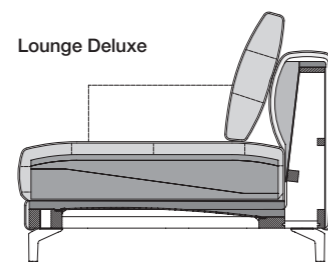

// Sitzhöhen wahlweise:

› 37 cm (nur mit Kunststofffuß möglich)

› 41 cm (nur mit Aluminium Gussfuß möglich)

› 44 cm (nur mit Aluminium Gussfuß möglich)

// Gussfuß Metall, wahlweise:

› Aluminium glatt pulverbeschichtet matt:

- RAL 9017 Verkehrsschwarz

- RAL 7022 Umbragrau

- Marone metallic

// Kunststofffuß

! **NUVOLA Lounge**

Hochwertiger, legerer Polsteraufbau mit warentypischer Bildung von Wellen/Sitzabdrücken. Alle Maße sind Zirka-Angaben.

**NUVOLA Deluxe**

Hochwertiger, besonders legerer Polsteraufbau mit warentypischer Bildung von Wellen/Sitzabdrücken – stärkeres Wellenbild gegebenenfalls bereits im Neuzustand. Alle Maße sind Zirka-Angaben und können bis zu ca. 4 cm – in Einzelfällen bei angeordneten Garnituren auch darüber hinaus – abweichen.

Sitzhöhen lieferbar

Seitenteil schmal

Seitenteil breit

K-SOB NUVOLA/SB 168

K-SOB NUVOLA/SB 189

K-ASO NUVOLA/SB 105\*

K-ASO NUVOLA/SB 126\*

K-ASO NUVOLA/SB 147\*