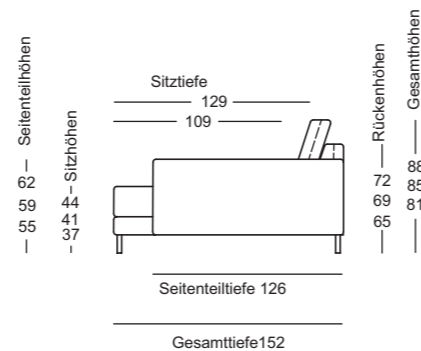

Platte 1: 54 x 80 cm, Platte 2: 26 x 80 cm

› 120 x 80 cm:

Platte 1: 81 x 80 cm, Platte 2: 39 x 80 cm

› 140 x 100 cm:

Platte 1: 94 x 100 cm, Platte 2: 46 x 100 cm

// Beistelltisch

Maße:

› Massivholz: Höhe 45 cm: 80 x 39 cm

Rückenkissen

Rückenkissen

Niedrig-Rückenkissen

Rückenkissen mit Rolle

Hohes Rückenkissen mit Rolle

Hohes Rückenkissen mit Rolle verstellbar

Polsterkissen

Seitenteil kurz / schmal oder breit

XL-Modelle; Seitenteil kurz / schmal oder breit