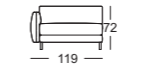

Sitzhöhen lieferbar

Seitenteil schmal

Seitenteil breit

K-SOB NUVOLA/SB 168

K-SOB NUVOLA/SB 189

K-ASO NUVOLA/SB 105\*

K-ASO NUVOLA/SB 126\*

K-ASO NUVOLA/SB 147\*