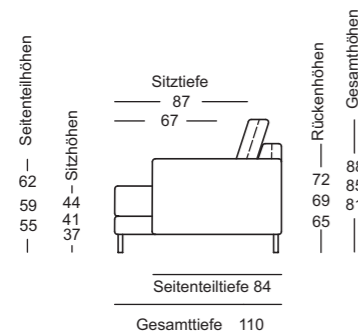

Platte 1: 54 x 80 cm, Platte 2: 26 x 80 cm

› 120 x 80 cm:

Platte 1: 81 x 80 cm, Platte 2: 39 x 80 cm

› 140 x 100 cm:

Platte 1: 94 x 100 cm, Platte 2: 46 x 100 cm

// Beistelltisch

Maße:

› Massivholz: Höhe 45 cm: 80 x 39 cm

Rückenkissen

Rückenkissen

Niedrig-Rückenkissen

Rückenkissen mit Rolle

Hohes Rückenkissen mit Rolle

Hohes Rückenkissen mit Rolle verstellbar

Polsterkissen

Seitenteil kurz / schmal oder breit

XL-Modelle; Seitenteil kurz / schmal oder breit