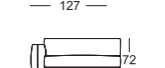

K-XL-ASS-PSZ NUVOLA/SB 126*