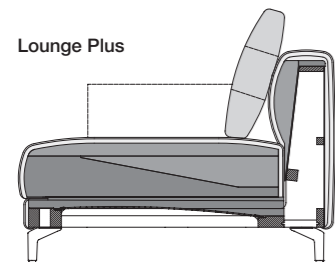

// Sitzhöhen wahlweise:

› 37 cm (nur mit Kunststofffuß möglich)

› 41 cm (nur mit Aluminium Gussfuß möglich)

› 44 cm (nur mit Aluminium Gussfuß möglich)

// Gussfuß Metall, wahlweise:

› Aluminium glatt pulverbeschichtet matt:

- RAL 9017 Verkehrsschwarz

- RAL 7022 Umbragrau

- Marone metallic

// Kunststofffuß

! **NUVOLA Lounge**

Hochwertiger, legerer Polsteraufbau mit warentypischer Bildung von Wellen/Sitzabdrücken. Alle Maße sind Zirka-Angaben.

**NUVOLA Deluxe**

Hochwertiger, besonders legerer Polsteraufbau mit warentypischer Bildung von Wellen/Sitzabdrücken – stärkeres Wellenbild gegebenenfalls bereits im Neuzustand. Alle Maße sind Zirka-Angaben und können bis zu ca. 4 cm – in Einzelfällen bei angeordneten Garnituren auch darüber hinaus – abweichen.

Sitzhöhen lieferbar

Seitenteil schmal

Seitenteil breit

K-SOB NUVOLA/SB 168

K-SOB NUVOLA/SB 189

K-ASO NUVOLA/SB 105\*

K-ASO NUVOLA/SB 126\*

K-ASO NUVOLA/SB 147\*