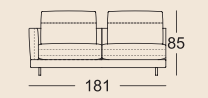

ASO 60/SB189*