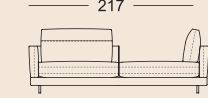

3 Sitzhöhen lieferbar

Lounge Plus

Lounge Deluxe

Normale Sitztiefe

Übertiefe Sitztiefe

SOB 60/SB 168

SOB 60/SB 189

SOB 60/SB 210

E-ASO 60/SB210*

E-ASO-RA 60/SB168*

E-ASO-RA 60/SB 189*

E-ASO-RA 60/SB210*

Wichtiger Hinweis: Die Rückenkissen sind mit oder ohne querverlaufender Cacharelfalte (Ziernaht) erhältlich.

*Diese Elemente sind in ihrer linken Ausführung abgebildet. Sie sind aber auch gespiegelt in der rechten Ausführung verfügbar.