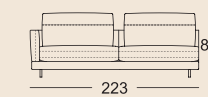

ASS-PSZ-RA 60/SB 105*