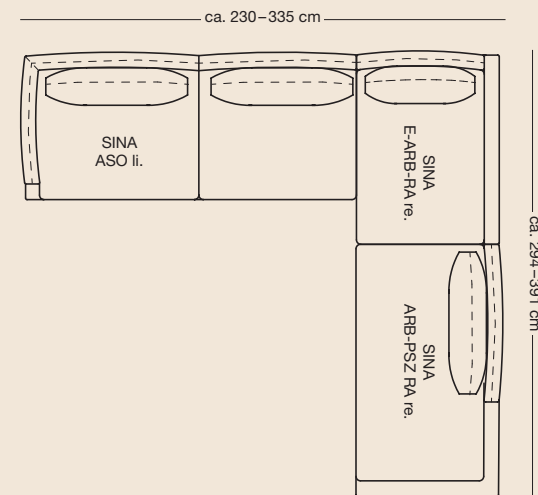

Rückenerhöhung

Seitenteilkissen mit oder ohne Ziernaht

Kopfstütze

Kombinationsbeispiele.

Kombi Longchair

Ecke

Kombinationsbeispiele.

Ecke

Landschaft

Passend.

Rolf Benz 906 SINA

Couchtisch
(freistehend oder koppelbar)

Maße:

- 63 x 94 cm oder 63 x 104,5 cm
- Höhe 21, 24 oder 27 cm

Fußausführung: Stahl Feinstruktur pulverbeschichtet matt, wahlweise:

- Verkehrsschwarz RAL 9017
- Umbragrau RAL 7022

Regal

Maße:

- 84 x 34 cm, Höhe 46 cm
- (ohne Tablett 84 x 24 cm, Höhe 44 cm)

Das Regal steht auf einem Sockel.

Korpus

Holz massiv lackiert, wahlweise:

- Eiche natur
- Eiche schwarz gebeizt
- Nussbaum amerikanisch