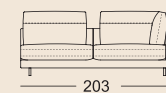

E-ARB 60/SB189*