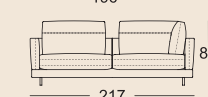

E-ASO 60/SB210*