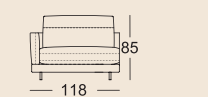

ASS-PSZ-RA 60/SB 116*