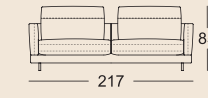

Technische Daten.

- Holz-Innengestell
- Stahlwellen-Unterfederung
- **Sitzkomfort „Lounge Plus“**
Sitz schichtweise aufgebaut mit Polyurethanschaum und einem hochwertigen Kaltschaum, in mehreren Höhen und Härten aufeinander abgestimmt, abgedeckt mit einer Polyester-Vlieshülle.
 - Rückenauflage aus Polyurethanschaum
 - Rückenbezug mit Polyestervlies unterstept
- **Sitzkomfort „Lounge Deluxe“**
Sitz aus Polyurethanschaum, schichtweise aufgebaut und in mehreren Höhen und Härten aufeinander abgestimmt, abgedeckt mit einer Matte bestehend aus 20 % Viskoseschaum und 80 % Mikrofasern.
 - Rückenauflage aus Polyurethanschaum
 - Polsterabdeckung aufgeklebtes Polyestervlies
- Rückenkissen in Daunencharakter, in Kammern gearbeitet mit einer Füllung aus 100 % Mikrofasern und einem stützenden Kern aus Polyurethanschaum
- Rundrohrfuß, Stahl Feinstruktur pulverbeschichtet matt, wahlweise:
 - RAL 9017 Verkehrsschwarz
 - RAL 7022 Umbragrau
- Sitzhöhe wahlweise 42, 45 oder 48 cm

3 Sitzhöhen lieferbar

Lounge Plus

Lounge Deluxe

Normale Sitztiefe

Übertiefe Sitztiefe

SOB 60/SB 168

SOB 60/SB 189

SOB 60/SB 210