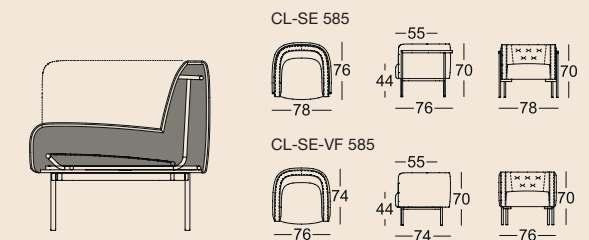

Rolf Benz ONNO

Couchtisch

Maße:
53 x 58 cm, Höhe 37 cm

Beistelltisch

Maße:
39 x 38 cm, Höhe 43 cm

Parsolglas, wahlweise:

- Grau
- Bronze

Rolf Benz LIVELLO

Harmonisch fügen sich drei unterschiedliche Garnstrukturen in einzelnen Feldern zu einem Bild zusammen.
Reine Schurwolle, wahlweise:

Farbe 501:
Grau

Farbe 502:
Cappuccino

Farbe 503:
Sand

Alle technischen Angaben in dieser Broschüre basieren auf dem Zeitraum vor dem Druck, spätere Änderungen sind möglich.
Aus drucktechnischen Gründen können die Farben abweichen. Bitte orientieren Sie sich an den Mustern im Handel.