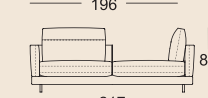

E-ASO-RA 60/SB210*