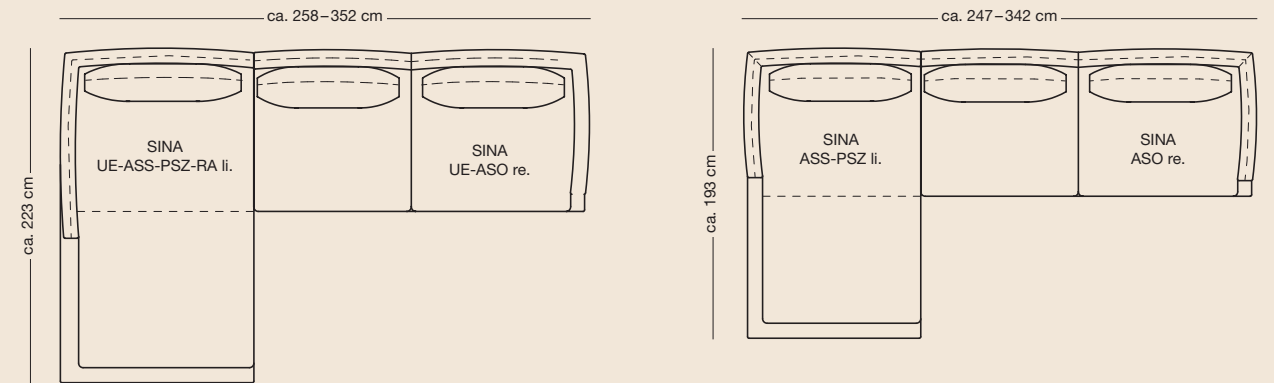

Rückenerhöhung

Seitenteilkissen mit oder ohne Ziernaht

Kopfstütze

Kombinationsbeispiele.

Kombi Longchair

Ecke

Kombinationsbeispiele.

Ecke

Landschaft

Passend.

Rolf Benz 906 SINA

Couchtisch
(freistehend oder koppelbar)

Maße:

- 63 x 94 cm oder 63 x 104,5 cm
- Höhe 21, 24 oder 27 cm

Fußausführung: Stahl Feinstruktur pulverbeschichtet matt, wahlweise: