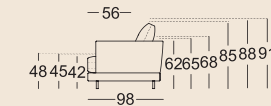

3 Sitzhöhen lieferbar

Lounge Plus

Lounge Deluxe

Normale Sitztiefe

Übertiefe Sitztiefe

SOB 60/SB 168

SOB 60/SB 189

SOB 60/SB 210