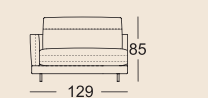

E-ASO 60/SB168*