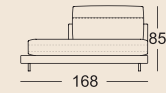

E-ASO 60/SB210*

E-ASO-RA 60/SB168*

E-ASO-RA 60/SB 189*

E-ASO-RA 60/SB210*

Wichtiger Hinweis: Die Rückenkissen sind mit oder ohne querverlaufender Cacharelfalte (Ziernaht) erhältlich.

*Diese Elemente sind in ihrer linken Ausführung abgebildet. Sie sind aber auch gespiegelt in der rechten Ausführung verfügbar.

Normale Sitztiefe

Übertiefe Sitztiefe

ARB-PSZ-RA 60/SB158*

ARB 60/SB168

EPT 60/SB84*

UE-EPT 60/SB95x95*

-

E-ARB 60/SB116*