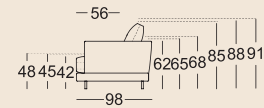

E-ASO 60/SB210*

E-ASO-RA 60/SB168*

E-ASO-RA 60/SB 189*

E-ASO-RA 60/SB210*

Wichtiger Hinweis: Die Rückenkissen sind mit oder ohne querverlaufender Cacharelfalte (Ziernaht) erhältlich.

*Diese Elemente sind in ihrer linken Ausführung abgebildet. Sie sind aber auch gespiegelt in der rechten Ausführung verfügbar.

Normale Sitztiefe

Übertiefe Sitztiefe

ARB-PSZ-RA 60/SB158*

ARB 60/SB168

EPT 60/SB84*

UE-EPT 60/SB95x95*

-

E-ARB 60/SB116*