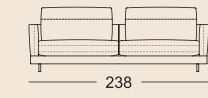

Technische Daten.

- Holz-Innengestell
- Stahlwellen-Unterfederung
- **Sitzkomfort „Lounge Plus“**
Sitz schichtweise aufgebaut mit Polyurethanschaum und einem hochwertigen Kaltschaum, in mehreren Höhen und Härten aufeinander abgestimmt, abgedeckt mit einer Polyester-Vlieshülle.
 - Rückenauflage aus Polyurethanschaum
 - Rückenbezug mit Polyestervlies unterstept
- **Sitzkomfort „Lounge Deluxe“**
Sitz aus Polyurethanschaum, schichtweise aufgebaut und in mehreren Höhen und Härten aufeinander abgestimmt, abgedeckt mit einer Matte bestehend aus 20 % Viskoseschaum und 80 % Mikrofasern.
 - Rückenauflage aus Polyurethanschaum
 - Polsterabdeckung aufgeklebtes Polyestervlies
- Rückenkissen in Daunencharakter, in Kammern gearbeitet mit einer Füllung aus 100 % Mikrofasern und einem stützenden Kern aus Polyurethanschaum
- Rundrohrfuß, Stahl Feinstruktur pulverbeschichtet matt, wahlweise:
 - RAL 9017 Verkehrsschwarz
 - RAL 7022 Umbragrau
- Sitzhöhe wahlweise 42, 45 oder 48 cm

3 Sitzhöhen lieferbar

Lounge Plus

Lounge Deluxe

Normale Sitztiefe

Übertiefe Sitztiefe

SOB 60/SB 168

SOB 60/SB 189

SOB 60/SB 210