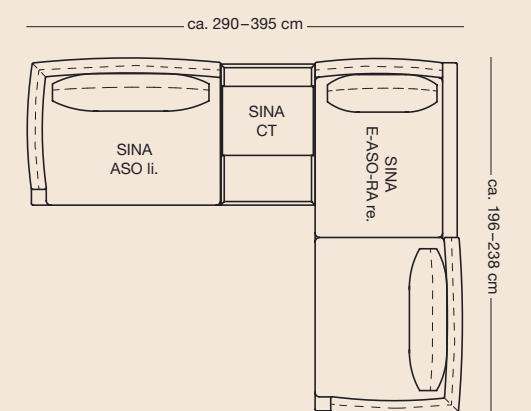

Rückenerhöhung

Seitenteilkissen mit oder ohne Ziernaht

Kopfstütze

Kombinationsbeispiele.

Kombi Longchair

Ecke

Kombinationsbeispiele.

Ecke

Landschaft

Passend.

Rolf Benz 906 SINA

Couchtisch
(freistehend oder koppelbar)

Maße:

- 63 x 94 cm oder 63 x 104,5 cm
- Höhe 21, 24 oder 27 cm

Fußausführung: Stahl Feinstruktur pulverbeschichtet matt, wahlweise:

- Verkehrsschwarz RAL 9017
- Umbragrau RAL 7022

Regal

Maße:

- 84 x 34 cm, Höhe 46 cm
- (ohne Tablett 84 x 24 cm, Höhe 44 cm)

Das Regal steht auf einem Sockel.

Korpus

Holz massiv lackiert, wahlweise:

- Eiche natur
- Eiche schwarz gebeizt
- Nussbaum amerikanisch