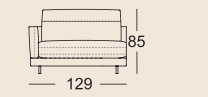

ASO 60/SB 168*