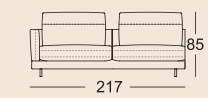

ASO 60/SB 210*