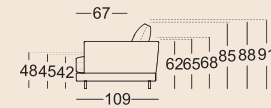

E-ASO 60/SB210*

E-ASO-RA 60/SB168*

E-ASO-RA 60/SB 189*

E-ASO-RA 60/SB210*

Wichtiger Hinweis: Die Rückenkissen sind mit oder ohne querverlaufender Cacharelfalte (Ziernaht) erhältlich.

*Diese Elemente sind in ihrer linken Ausführung abgebildet. Sie sind aber auch gespiegelt in der rechten Ausführung verfügbar.

Normale Sitztiefe

Übertiefe Sitztiefe

ARB-PSZ-RA 60/SB158*

ARB 60/SB168

EPT 60/SB84*

UE-EPT 60/SB95x95*

-

E-ARB 60/SB116*