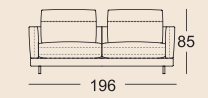

Technische Daten.

- Holz-Innengestell
- Stahlwellen-Unterfederung
- **Sitzkomfort „Lounge Plus“**
Sitz schichtweise aufgebaut mit Polyurethanschaum und einem hochwertigen Kaltschaum, in mehreren Höhen und Härten aufeinander abgestimmt, abgedeckt mit einer Polyester-Vlieshülle.
 - Rückenauflage aus Polyurethanschaum
 - Rückenbezug mit Polyestervlies unterstept
- **Sitzkomfort „Lounge Deluxe“**
Sitz aus Polyurethanschaum, schichtweise aufgebaut und in mehreren Höhen und Härten aufeinander abgestimmt, abgedeckt mit einer Matte bestehend aus 20 % Viskoseschaum und 80 % Mikrofasern.
 - Rückenauflage aus Polyurethanschaum
 - Polsterabdeckung aufgeklebtes Polyestervlies
- Rückenkissen in Daunencharakter, in Kammern gearbeitet mit einer Füllung aus 100 % Mikrofasern und einem stützenden Kern aus Polyurethanschaum
- Rundrohrfuß, Stahl Feinstruktur pulverbeschichtet matt, wahlweise:
 - RAL 9017 Verkehrsschwarz
 - RAL 7022 Umbragrau
- Sitzhöhe wahlweise 42, 45 oder 48 cm

3 Sitzhöhen lieferbar

Lounge Plus

Lounge Deluxe

Normale Sitztiefe

Übertiefe Sitztiefe

SOB 60/SB 168

SOB 60/SB 189

SOB 60/SB 210