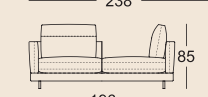

E-ASO-RA 60/SB 189*