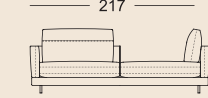

3 Sitzhöhen lieferbar

Lounge Plus

Lounge Deluxe

Normale Sitztiefe

Übertiefe Sitztiefe

SOB 60/SB 168

SOB 60/SB 189

SOB 60/SB 210

E-ASO 60/SB210*

E-ASO-RA 60/SB168*

E-ASO-RA 60/SB 189*

E-ASO-RA 60/SB210*

Wichtiger Hinweis: Die Rückenkissen sind mit oder ohne querverlaufender Cacharelfalte (Ziernaht) erhältlich.

*Diese Elemente sind in ihrer linken Ausführung abgebildet. Sie sind aber auch gespiegelt in der rechten Ausführung verfügbar.