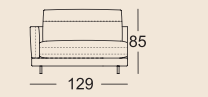

ASO 60/SB 168*