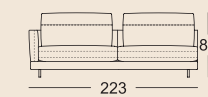

ASS-PSZ-RA 60/SB 105*