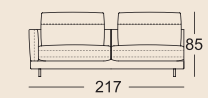

ASO 60/SB 210*