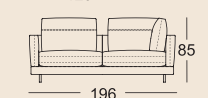

E-ASO 60/SB189*