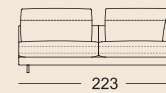

E-ARB 60/SB210*