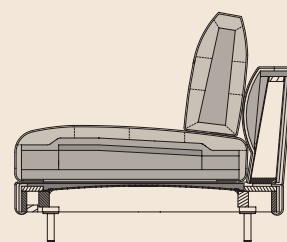

Technische Daten.

- Holz-Innengestell
- Stahlwellen-Unterfederung
- **Sitzkomfort „Lounge Plus“**
Sitz schichtweise aufgebaut mit Polyurethanschaum und einem hochwertigen Kaltschaum, in mehreren Höhen und Härten aufeinander abgestimmt, abgedeckt mit einer Polyester-Vlieshülle.
 - Rückenauflage aus Polyurethanschaum
 - Rückenbezug mit Polyestervlies unterstept
- **Sitzkomfort „Lounge Deluxe“**
Sitz aus Polyurethanschaum, schichtweise aufgebaut und in mehreren Höhen und Härten aufeinander abgestimmt, abgedeckt mit einer Matte bestehend aus 20 % Viskoseschaum und 80 % Mikrofasern.
 - Rückenauflage aus Polyurethanschaum
 - Polsterabdeckung aufgeklebtes Polyestervlies
- Rückenkissen in Daunencharakter, in Kammern gearbeitet mit einer Füllung aus 100 % Mikrofasern und einem stützenden Kern aus Polyurethanschaum
- Rundrohrfuß, Stahl Feinstruktur pulverbeschichtet matt, wahlweise:
 - RAL 9017 Verkehrsschwarz
 - RAL 7022 Umbragrau
- Sitzhöhe wahlweise 42, 45 oder 48 cm

3 Sitzhöhen lieferbar

Lounge Plus

Lounge Deluxe

Normale Sitztiefe

Übertiefe Sitztiefe

SOB 60/SB 168

SOB 60/SB 189

SOB 60/SB 210