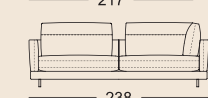

E-ASO-RA 60/SB168*