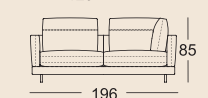

E-ASO 60/SB189*