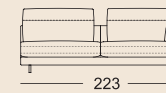

E-ARB 60/SB210*