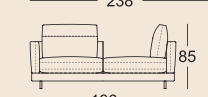

E-ASO-RA 60/SB 189*