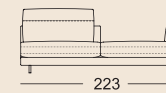

E-ARB 60/SB168*

E-ARB 60/SB189*

E-ARB 60/SB210*

E-ARB-RA 60/SB116*

E-ARB-RA 60/SB168*

E-ARB-RA 60/SB189*

E-ARB-RA 60/SB210*

Wichtiger Hinweis: Die Rückenkissen sind mit oder ohne querverlaufender Cacharelfalte (Ziernaht) erhältlich.

*Diese Elemente sind in ihrer linken Ausführung abgebildet. Sie sind aber auch gespiegelt in der rechten Ausführung verfügbar.

Anreih-Polsterbank

Sitzkissen

Anreih-Polsterbank

Niedrig-Rückenkissen

Rückenkissen-Matte