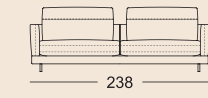

Technische Daten.

- Holz-Innengestell
- Stahlwellen-Unterfederung
- **Sitzkomfort „Lounge Plus“**
Sitz schichtweise aufgebaut mit Polyurethanschaum und einem hochwertigen Kaltschaum, in mehreren Höhen und Härten aufeinander abgestimmt, abgedeckt mit einer Polyester-Vlieshülle.
 - Rückenauflage aus Polyurethanschaum
 - Rückenbezug mit Polyestervlies unterstept
- **Sitzkomfort „Lounge Deluxe“**
Sitz aus Polyurethanschaum, schichtweise aufgebaut und in mehreren Höhen und Härten aufeinander abgestimmt, abgedeckt mit einer Matte bestehend aus 20 % Viskoseschaum und 80 % Mikrofasern.
 - Rückenauflage aus Polyurethanschaum
 - Polsterabdeckung aufgeklebtes Polyestervlies
- Rückenkissen in Daunencharakter, in Kammern gearbeitet mit einer Füllung aus 100 % Mikrofasern und einem stützenden Kern aus Polyurethanschaum
- Rundrohrfuß, Stahl Feinstruktur pulverbeschichtet matt, wahlweise:
 - RAL 9017 Verkehrsschwarz
 - RAL 7022 Umbragrau
- Sitzhöhe wahlweise 42, 45 oder 48 cm

3 Sitzhöhen lieferbar

Lounge Plus

Lounge Deluxe

Normale Sitztiefe

Übertiefe Sitztiefe

SOB 60/SB 168

SOB 60/SB 189

SOB 60/SB 210