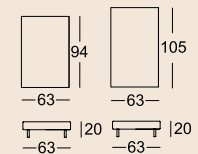

Normale Sitztiefe

Übertiefe Sitztiefe

ARB-PSZ-RA 60/SB158*

ARB 60/SB168

EPT 60/SB84*

UE-EPT 60/SB95x95*

-

E-ARB 60/SB116*

E-ARB 60/SB168*

E-ARB 60/SB189*

E-ARB 60/SB210*

E-ARB-RA 60/SB116*

E-ARB-RA 60/SB168*

E-ARB-RA 60/SB189*

E-ARB-RA 60/SB210*

Wichtiger Hinweis: Die Rückenkissen sind mit oder ohne querverlaufender Cacharelfalte (Ziernaht) erhältlich.

*Diese Elemente sind in ihrer linken Ausführung abgebildet. Sie sind aber auch gespiegelt in der rechten Ausführung verfügbar.

Anreih-Polsterbank

Sitzkissen

Anreih-Polsterbank

Niedrig-Rückenkissen

Rückenkissen-Matte