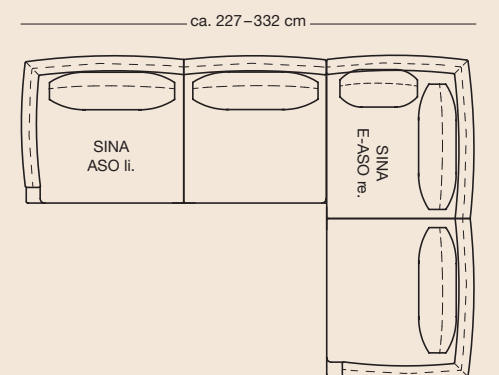

Rückenerhöhung

Seitenteilkissen mit oder ohne Ziernaht

Kopfstütze

Kombinationsbeispiele.

Kombi Longchair

Ecke

Kombinationsbeispiele.

Ecke

Landschaft

Passend.

Rolf Benz 906 SINA

Couchtisch
(freistehend oder koppelbar)

Maße:

- 63 x 94 cm oder 63 x 104,5 cm
- Höhe 21, 24 oder 27 cm

Fußausführung: Stahl Feinstruktur pulverbeschichtet matt, wahlweise:

- Verkehrsschwarz RAL 9017
- Umbragrau RAL 7022

Regal

Maße:

- 84 x 34 cm, Höhe 46 cm
- (ohne Tablett 84 x 24 cm, Höhe 44 cm)

Das Regal steht auf einem Sockel.

Korpus

Holz massiv lackiert, wahlweise:

- Eiche natur
- Eiche schwarz gebeizt
- Nussbaum amerikanisch