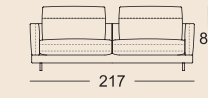

Technische Daten.

- Holz-Innengestell
- Stahlwellen-Unterfederung
- **Sitzkomfort „Lounge Plus“**
Sitz schichtweise aufgebaut mit Polyurethanschaum und einem hochwertigen Kaltschaum, in mehreren Höhen und Härten aufeinander abgestimmt, abgedeckt mit einer Polyester-Vlieshülle.
 - Rückenauflage aus Polyurethanschaum
 - Rückenbezug mit Polyestervlies unterstept
- **Sitzkomfort „Lounge Deluxe“**
Sitz aus Polyurethanschaum, schichtweise aufgebaut und in mehreren Höhen und Härten aufeinander abgestimmt, abgedeckt mit einer Matte bestehend aus 20 % Viskoseschaum und 80 % Mikrofasern.
 - Rückenauflage aus Polyurethanschaum
 - Polsterabdeckung aufgeklebtes Polyestervlies
- Rückenkissen in Daunencharakter, in Kammern gearbeitet mit einer Füllung aus 100 % Mikrofasern und einem stützenden Kern aus Polyurethanschaum
- Rundrohrfuß, Stahl Feinstruktur pulverbeschichtet matt, wahlweise:
 - RAL 9017 Verkehrsschwarz
 - RAL 7022 Umbragrau
- Sitzhöhe wahlweise 42, 45 oder 48 cm

3 Sitzhöhen lieferbar

Lounge Plus

Lounge Deluxe

Normale Sitztiefe

Übertiefe Sitztiefe

SOB 60/SB 168

SOB 60/SB 189

SOB 60/SB 210