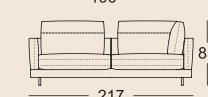

E-ASO 60/SB210*