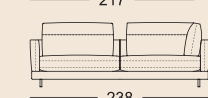

E-ASO-RA 60/SB168*