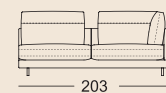

E-ARB 60/SB189*