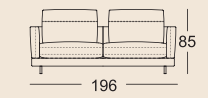

Technische Daten.

- Holz-Innengestell
- Stahlwellen-Unterfederung
- **Sitzkomfort „Lounge Plus“**
Sitz schichtweise aufgebaut mit Polyurethanschaum und einem hochwertigen Kaltschaum, in mehreren Höhen und Härten aufeinander abgestimmt, abgedeckt mit einer Polyester-Vlieshülle.
 - Rückenauflage aus Polyurethanschaum
 - Rückenbezug mit Polyestervlies unterstept
- **Sitzkomfort „Lounge Deluxe“**
Sitz aus Polyurethanschaum, schichtweise aufgebaut und in mehreren Höhen und Härten aufeinander abgestimmt, abgedeckt mit einer Matte bestehend aus 20 % Viskoseschaum und 80 % Mikrofasern.
 - Rückenauflage aus Polyurethanschaum
 - Polsterabdeckung aufgeklebtes Polyestervlies
- Rückenkissen in Daunencharakter, in Kammern gearbeitet mit einer Füllung aus 100 % Mikrofasern und einem stützenden Kern aus Polyurethanschaum
- Rundrohrfuß, Stahl Feinstruktur pulverbeschichtet matt, wahlweise:
 - RAL 9017 Verkehrsschwarz
 - RAL 7022 Umbragrau
- Sitzhöhe wahlweise 42, 45 oder 48 cm

3 Sitzhöhen lieferbar

Lounge Plus

Lounge Deluxe

Normale Sitztiefe

Übertiefe Sitztiefe

SOB 60/SB 168

SOB 60/SB 189

SOB 60/SB 210