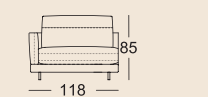

ASS-PSZ-RA 60/SB 116*