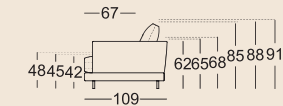

3 Sitzhöhen lieferbar

Lounge Plus

Lounge Deluxe

Normale Sitztiefe

Übertiefe Sitztiefe

SOB 60/SB 168

SOB 60/SB 189

SOB 60/SB 210