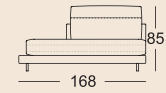

E-ASO 60/SB210*

E-ASO-RA 60/SB168*

E-ASO-RA 60/SB 189*

E-ASO-RA 60/SB210*

Wichtiger Hinweis: Die Rückenkissen sind mit oder ohne querverlaufender Cacharelfalte (Ziernaht) erhältlich.

*Diese Elemente sind in ihrer linken Ausführung abgebildet. Sie sind aber auch gespiegelt in der rechten Ausführung verfügbar.

Normale Sitztiefe

Übertiefe Sitztiefe

ARB-PSZ-RA 60/SB158*

ARB 60/SB168

EPT 60/SB84*

UE-EPT 60/SB95x95*

-

E-ARB 60/SB116*