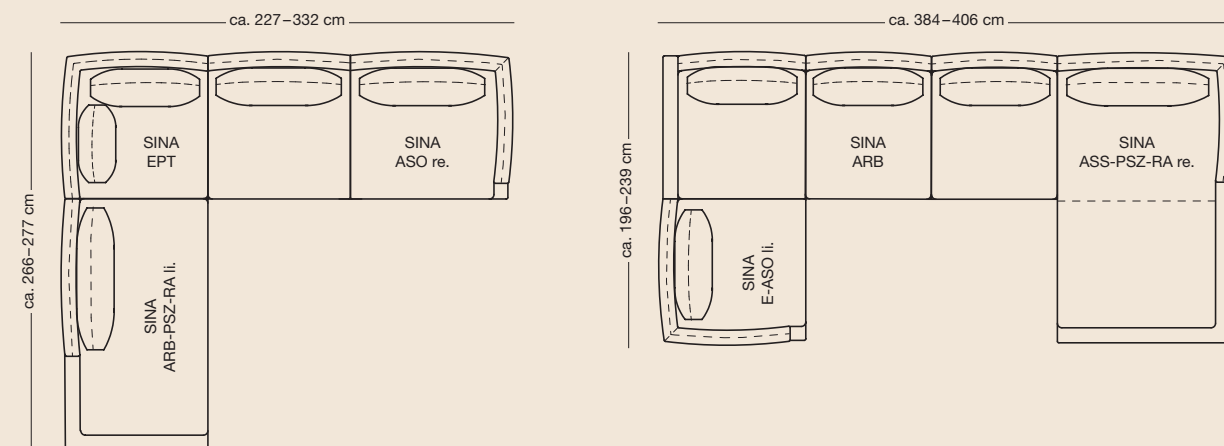

Rückenerhöhung

Seitenteilkissen mit oder ohne Ziernaht

Kopfstütze

Kombinationsbeispiele.

Kombi Longchair

Ecke

Kombinationsbeispiele.

Ecke

Landschaft

Passend.

Rolf Benz 906 SINA

Couchtisch
(freistehend oder koppelbar)

Maße:

- 63 x 94 cm oder 63 x 104,5 cm
- Höhe 21, 24 oder 27 cm

Fußausführung: Stahl Feinstruktur pulverbeschichtet matt, wahlweise: