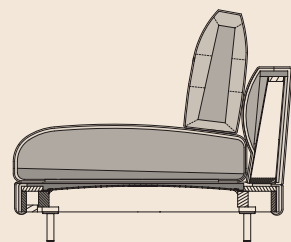

014

Parsolglas bronze

Gleich auf den ersten Blick besticht der perfekt zum Sofa passende Clubsessel Rolf Benz PHIL durch seine geradlinige Eleganz: Die weiche Polsterung wird durch den umlaufenden Stahlrahmen kontrastiert. Bei näherer Betrachtung eröffnet sich eine detailverliebte Darbietung meisterhafter Handwerkskunst.

Technische Daten.

- Holz-Innengestell
- Stahlwellen-Unterfederung
- **Sitzkomfort „Lounge Plus“**
Sitz schichtweise aufgebaut mit Polyurethanschaum und einem hochwertigen Kaltschaum, in mehreren Höhen und Härten aufeinander abgestimmt, abgedeckt mit einer Polyester-Vlieshülle.
 - Rückenauflage aus Polyurethanschaum
 - Rückenbezug mit Polyestervlies unterstept
- **Sitzkomfort „Lounge Deluxe“**
Sitz aus Polyurethanschaum, schichtweise aufgebaut und in mehreren Höhen und Härten aufeinander abgestimmt, abgedeckt mit einer Matte bestehend aus 20 % Viskoseschaum und 80 % Mikrofasern.
 - Rückenauflage aus Polyurethanschaum
 - Polsterabdeckung aufgeklebtes Polyestervlies
- Rückenkissen in Daunencharakter, in Kammern gearbeitet mit einer Füllung aus 100 % Mikrofasern und einem stützenden Kern aus Polyurethanschaum
- Rundrohrfuß, Stahl Feinstruktur pulverbeschichtet matt, wahlweise:
 - RAL 9017 Verkehrsschwarz
 - RAL 7022 Umbragrau
- Sitzhöhe wahlweise 42, 45 oder 48 cm

3 Sitzhöhen lieferbar

Lounge Plus

Lounge Deluxe

Normale Sitztiefe

Übertiefe Sitztiefe

SOB 60/SB 168

SOB 60/SB 189

SOB 60/SB 210