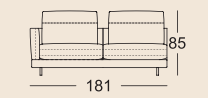

ASO 60/SB189*