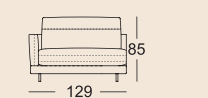

E-ASO 60/SB168*